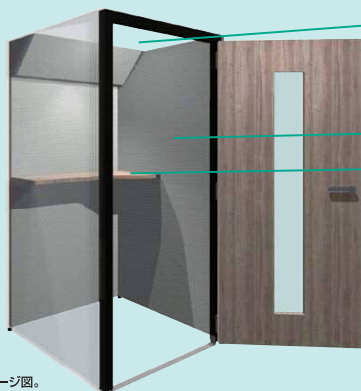

→ **50dB**

※1:東京鋼鐵工業測定値 周囲の騒音環境によって変化します。OS-CONBOX-OPを除く。

ワークスタイルに合わせて選べる3タイプ

立って使う スタンドタイプ

座って使う ロータイプ

扉のないオープンタイプ

OS-CONBOX
ワーク集中ボックス(CONBOX)
スタンドタイプ
¥585,000(税抜価格)
■サイズ:W1000xD1000x
H1900mm・約75kg

OS-CONBOX-LO
ワーク集中ボックス(CONBOX)
ロータイプ
¥625,000(税抜価格)
■サイズ:W1000xD1285x
H1900mm・約80kg
※チェアは別売り。

OS-CONBOX-OP
ワーク集中ボックス(CONBOX)
オープンタイプ
¥443,000(税抜価格)
■サイズ:W1000xD1200x
H1900mm・約75kg

※画像はイメージです。

■ 天井部分は開いていて、一般的なローパーティションと同じ。設置の際、防災設備などの付帯設備は不要。

■ 組立・解体・移設が簡単!

■ 内部に特殊な調音材「オーラルソニック」を使用!

■ 専用の天井板付き。
すぐに使える専用の天井板付きで、コンセントを2口内蔵。