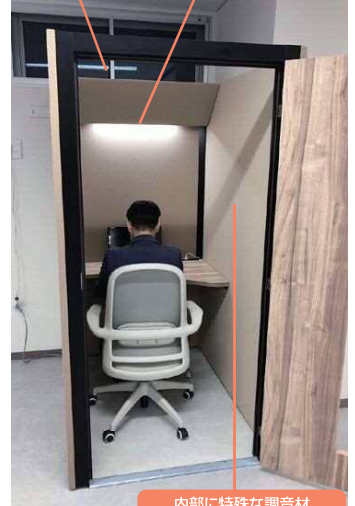

導入のポイント ②③④

天井部は開口式 オプション:専用LEDライト