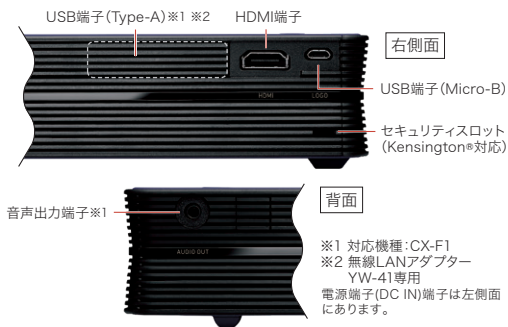

インターフェイス

右側面

USB端子(Micro-B)

セキュリティロック(Kensington*対応)

背面

音声出力端子*1

*1 対応機種：CX-F1
*2 無線LANアダプター YW-41専用
電源端子(DC IN)端子は左側面にあります。

主な仕様

型番	CX-F1-RD	CX-F1-NB	CX-E1-RD	CX-E1-NB
カラー	EXPRESSION RED	KNOWLEDGE NAVY	EXPRESSION RED	KNOWLEDGE NAVY
JANコード	4549526802171	4549526802126	4549526802164	4549526802119
メーカー希望小売価格	オープン価格			
明るさ*1 *2	2000ルーメン			
投映方式	1 chip DLP®方式			
表示素子	WXGA 0.65型 DLP®チップ1,024,000画素(1280×800)			
コントラスト比	20000:1 *1			
台形補正	縦:±30°(自動)±30°(手動) 横:左右30°(手動)			
焦点調整	手動フォーカス			
投映レンズ/明るさF、焦点距離:f	光学1.2倍ズーム(手動) F=2.34~2.55/f=16.8~20.4			
投映画面サイズ	30~300型			
投映距離/設置目安	60型:1.52~1.88m、100型:2.56~3.14m、最短投映距離:0.75m			
光源(寿命時間*3)	レーザー&LED光源(約20,000時間)			
色再現性	フルカラー(最大10億7千万色)			
走査周波数	水平周波数:28.1~74.0kHz、垂直周波数:50~60Hz			
コンピュータ入力	入力端子:HDMI Type-A×1(デジタル)、HDCP対応 リアル表示:WXGA(1280×800)、圧縮表示:最大WUXGA(1920×1200)			
音声	出力端子	ステレオミニジャック×1(音声可変出力)	-	
	スピーカー	1W×1モノラル	-	
	USBホスト	USB Type-A×1 *4	-	
他端子	USBファンクション	USB Micro-B *5 *6	-	
無線対応*7	IEEE 802.11 b/g/n(2.4GHz)			
電源	ACアダプター(100V、50/60Hz)			
消費電力	動作電力(初期設定)「ライト出力7.0時」:100W、動作電力(最小)「ライト出力1.0時」:45W、 動作電力 *1:120W、待機電力:0.15W			
外形寸法(幅×高さ×奥行) *8	215×43×152mm			
質量 *9	約1.1kg			
セキュリティ対応	Kensington®対応、パワーオンパスワード			
主な付属品 *10	ACアダプター、電源コード(ACコード)、保証書、無線LANアダプター(CX-F1のみ)			
オプション	専用バッテリー(YA-B10)、ソフトインナーケース(YB-3)、ワイヤレスリモコン(YT-161)			

*1 AC電源接続時、ブライトモード「オン」のとき。 *2 JIS X 6911:2015データプロジェクターの仕様書様式に則って記載しています。測定方法、測定条件については附属書Bに基づいています。 *3 保証時間ではありません。 *4 無線LANアダプター専用 *5 コーザーアップデート用 *6 ログデータ登録用 *7 同種の無線LANアダプターを本体側面のUSB端子に接続 *8 突起部含まず。 *9 ACアダプター除く。 *10 取扱説明書は同梱されません。当社Webサイトからダウンロードしてください。

安全上のご注意 正しく安全にお使いいただくため、ご使用前に必ず取扱説明書をお読みください。

●指定以外の電源・電圧・接続コード、ACアダプターは使用しないでください。火災、感電の原因となります。
●水、湿気、湯気、ほこり、油煙などの多い場所及び高温の場所に設置しないでください。火災、感電、故障などの原因になることがあります。

専用バッテリーご利用時のご注意 発熱・発火・破裂を防ぐために、次の事は必ずお守りください。

●指定以外のACアダプターで充電しないでください。 ●落下など強い衝撃を与えたり、投げかけたりしないでください。
●直射日光の当たる所、炎天下の車内、火ヤストブのそばなどの高温になる場所で使わないでください。

●このカタログについてのお問い合わせはお近くの販売店におたずねください。もし販売店でお分かりにならない場合は下記におたずねください。●ご購入の際は、購入年月日、販売店など所定の事項を記入した保証書を必ずお受け取りください。●当カタログに記載された仕様、デザインなどは予告なく変更する場合があります。また、商品の色調は印刷のため実物と異なることがあります。●スクリーン画面はハモコも含まれます。●製品の価格には取付費・運送費・付帯工事費等は含まれません。●取扱説明書に従い、正しく配線してください。正規の配線が行われなかったり、改造等を加えると事故の原因となります。この場合、当社は一切の責任を負いかねます。●明るさは、出荷時における本製品全体の平均的な値を示しており、JIS X 6911:2015 データプロジェクターの仕様書様式に則って記載しています。測定方法、測定条件については附属書Bに基づいています。●この装置は、高調波電流規格JIS C 61000-3-2に適合しています。●本製品は、レーザークラス1製品です。●使用環境、周辺環境により輝度劣化レベルは変化します。●オープン価格の商品は標準価格を定めておりません。●DLP、DLPメタリオン・ロゴは、米国テキサス・インスツルメンツ社の登録商標です。●HDMI、HDMIロゴ、およびHigh-Definition Multimedia InterfaceはHDMI Licensing Administrator, Inc.の商標または登録商標です。●本カタログに記載されている社名および商品名は、各社の商標または登録商標です。

カシオ計算機株式会社
〒151-8543 東京都渋谷区本町1-6-2
製品情報 casio.com/jp/

《機能・操作・購入先等のご相談窓口》
0570-088988
受付時間は こちら
IP電話・公衆電話からは03-5334-4785
casio.jp/support/contact/before/ casio.jp/support/projector/phone/